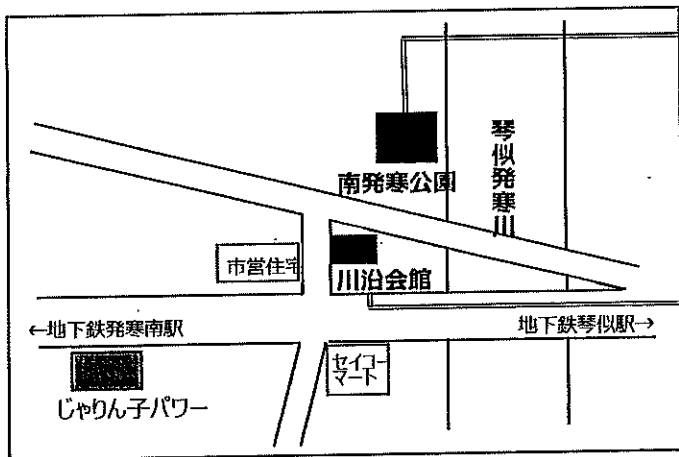

第22回 じゃりん子まつい

10/17 (日)

10:00~12:00

食品・飲料の販売はありません。

雨天中止

感染症防止のため中止となる場合もあり。詳細はHPを参照してください。

→南発寒公園 会場

(札幌市西区発寒1条2丁目1)

ヨーヨーつり

手作りおもちゃ など

→川沿会館 会場

(札幌市西区発寒1条3丁目16-5)

バザー・くじびき・射的・野菜販売など

※ 必ずマスクの着用をお願いいたします

共同学童保育所じゃりん子パワーって？

ひるまのきょうだいと過ごす第2の我が家