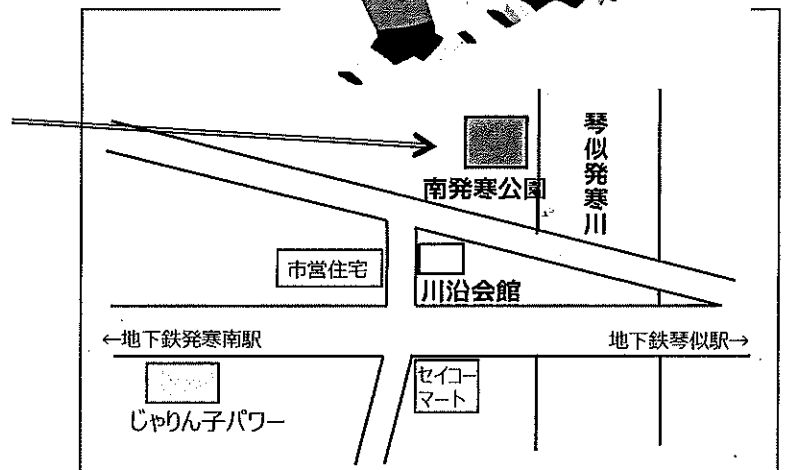

# 第24回 じゃりん子まつい

9/24 (日)

10:00~12:00

**雨天中止** (ホームページでお知らせします)

\*感染症防止のため内容の変更や中止となる場合もあります。

\*当日は会場内での飲食はできません。

**南発寒公園 会場**  
(札幌市西区発寒1条2丁目1)  
バザー・射的・くじびき  
手作りゲームなど

共同学童保育所じゃりん子パワーに通っている子どもや保護者 (OB・OG含む) の声